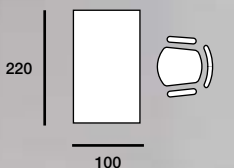

## HAUTEUR / ALTURA / HEIGHT

73 cm

BUREAU DE  
DIRECTION  
AVEC CRÉDENCE

MESA DE  
DIRECCIÓN  
CON CREDENCIA

EXECUTIVE  
DESK WITH  
SIDE CREDENZA

BUREAU DE  
DIRECTION  
AVEC RETOUR

MESA DE  
DIRECCIÓN  
CON ALA

EXECUTIVE  
DESK WITH  
RETURN

Entretoises et patins, finition chromée.  
Distanciadores acabados en cromado.  
Chrome top spacers.

BUREAU DE  
DIRECTION

MESA DE  
DIRECCIÓN

EXECUTIVE  
DESK