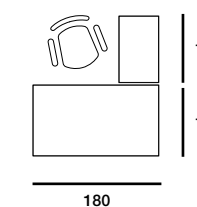

BUREAU DE
DIRECTION
AVEC RETOUR

MESA DE
DIRECCIÓN
CON ALA

EXECUTIVE
DESK WITH
RETURN

Entretoises et patins, finition chromée.
Distanciadores acabados en cromado.
Chrome top spacers.