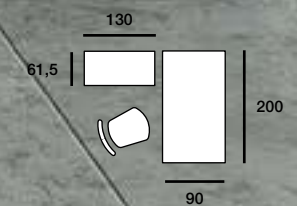

BUREAU
INDIVIDUEL
AVEC CRÉDENCE

MESA
INDIVIDUAL
CON CREDENCIA

EXECUTIVE
DESK WITH
SIDE CREDENZA