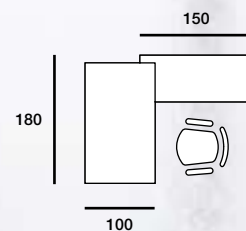

## PLATEAU / SOBRE / DESK TOP

Mélamine / Melamina / Melamine: 40 mm

Chant en ABS / Canto ABS / ABS edges

## STRUCTURE / ESTRUCTURA / FRAME

Mélamine / Melamina / Melamine:

40

## HAUTEUR / ALTURA / HEIGHT

73 cm

BUREAU DE  
DIRECTION  
AVEC CRÉDENCE

MESA DE  
DIRECCIÓN  
CON CREDENCIA

EXECUTIVE  
DESK WITH  
SIDE CREDENZA

BUREAU DE  
DIRECTION  
AVEC RETOUR

MESA DE  
DIRECCIÓN  
CON ALA